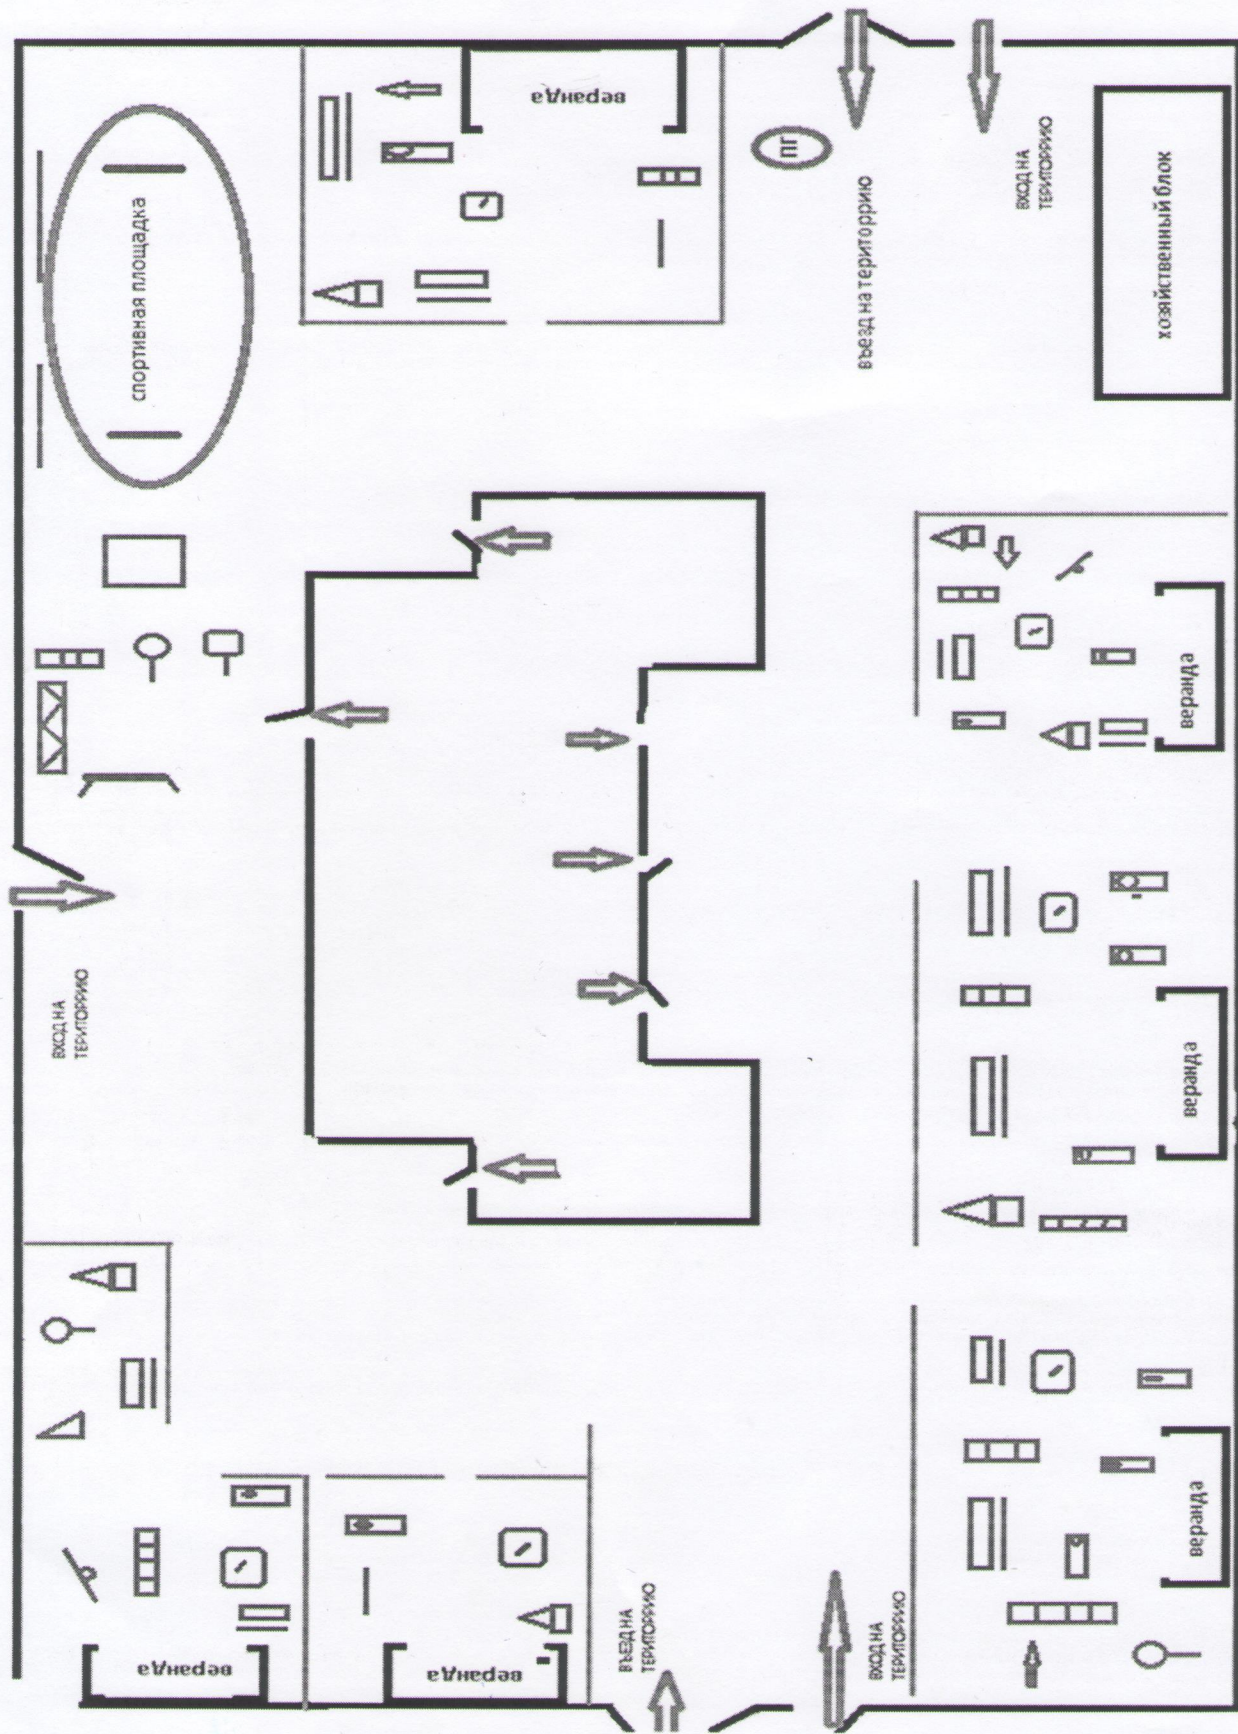

Схема расположения спортивного и игрового оборудования на территории МБДОУ детский сад № 64 «Золотой ключик»

Условные обозначения: